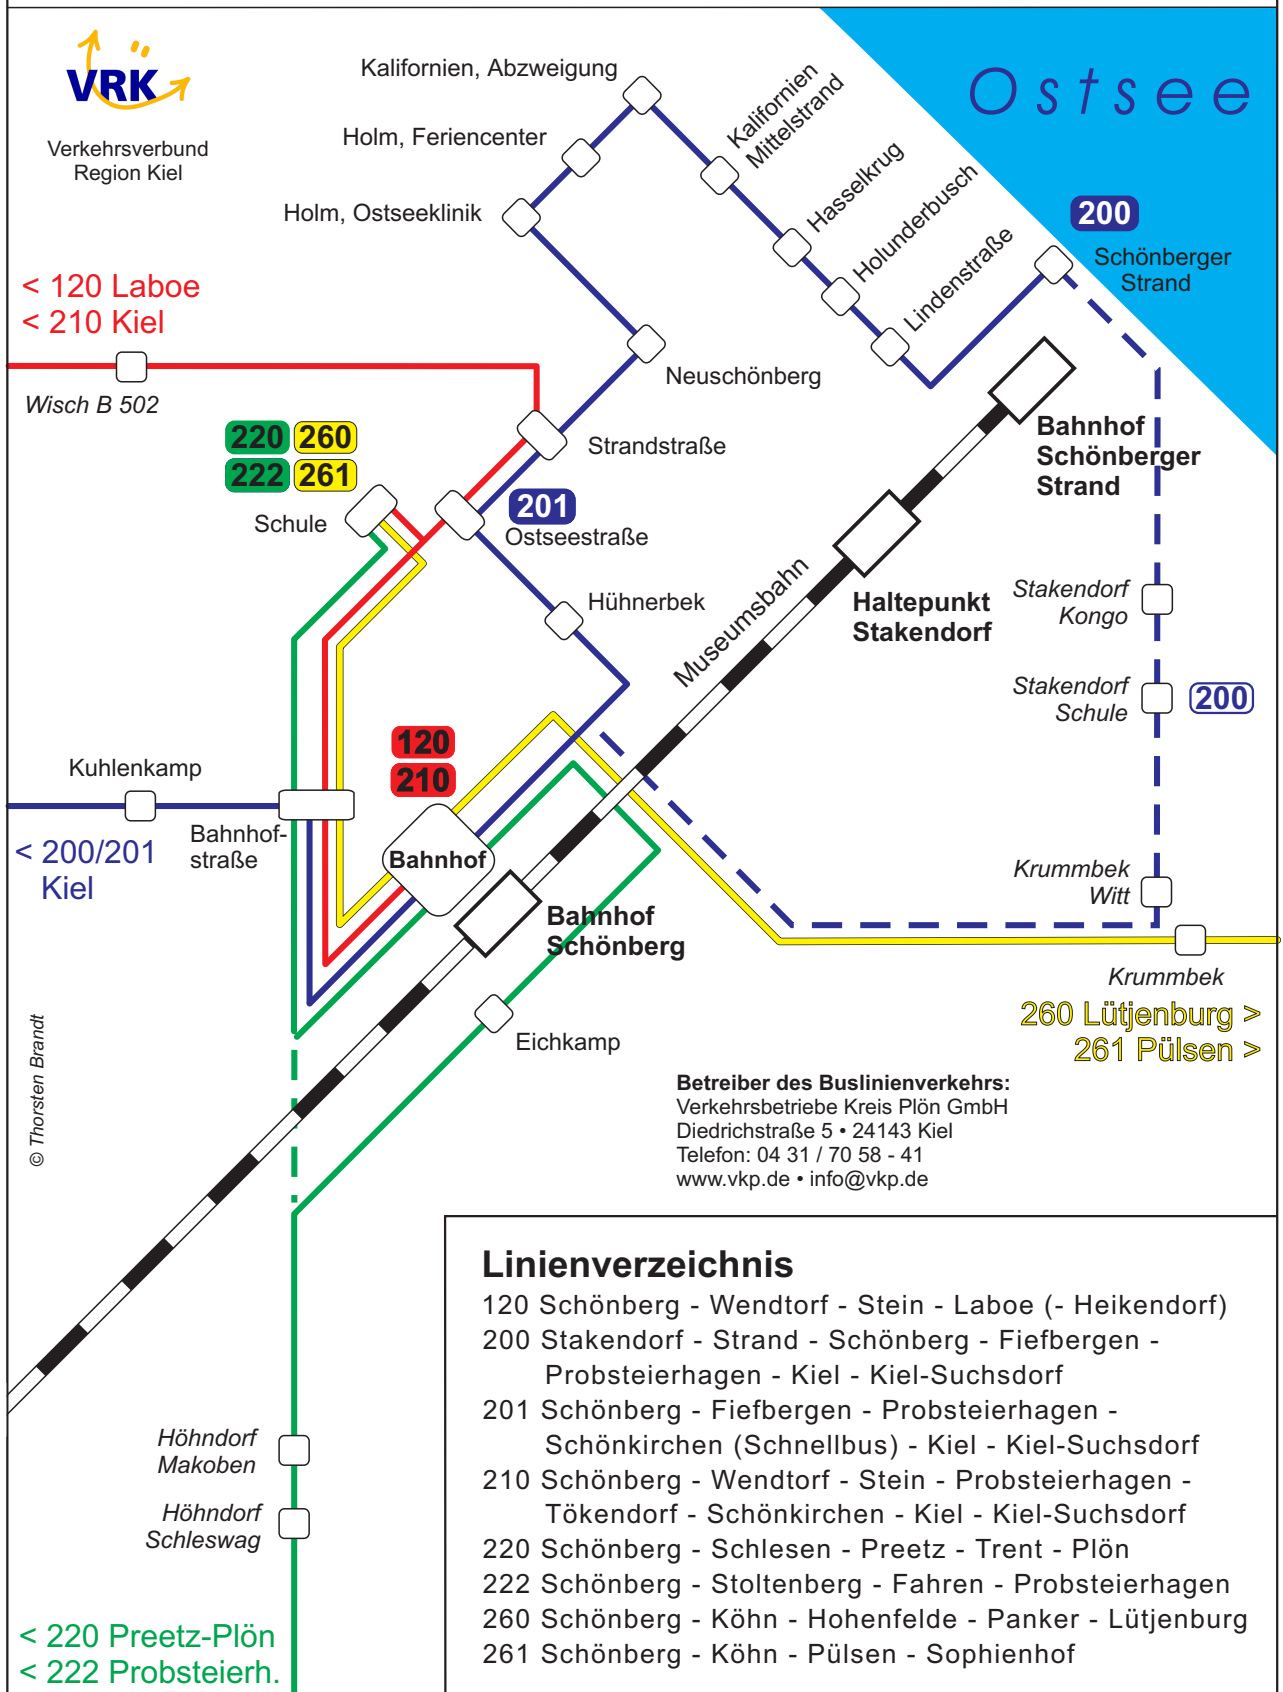

Buslinienverkehr Schönberg

Verkehrsverbund
Region Kiel

< 120 Laboe
< 210 Kiel

© Thorsten Brandt

Betreiber des Buslinienverkehrs:
Verkehrsbetriebe Kreis Plön GmbH
Diedrichstraße 5 • 24143 Kiel
Telefon: 04 31 / 70 58 - 41
www.vkp.de • info@vkp.de

Linienverzeichnis

- 120 Schönberg - Wendtorf - Stein - Laboe (- Heikendorf)
- 200 Stakendorf - Strand - Schönberg - Fiefbergen -
Probsteierhagen - Kiel - Kiel-Suchsdorf
- 201 Schönberg - Fiefbergen - Probsteierhagen -
Schönkirchen (Schnellbus) - Kiel - Kiel-Suchsdorf
- 210 Schönberg - Wendtorf - Stein - Probsteierhagen -
Tökendorf - Schönkirchen - Kiel - Kiel-Suchsdorf
- 220 Schönberg - Schlesien - Preetz - Trent - Plön
- 222 Schönberg - Stoltenberg - Fahren - Probsteierhagen
- 260 Schönberg - Köhn - Hohenfelde - Panker - Lütjenburg
- 261 Schönberg - Köhn - Pülsen - Sophienhof

< 220 Preetz-Plön
< 222 Probsteierh.